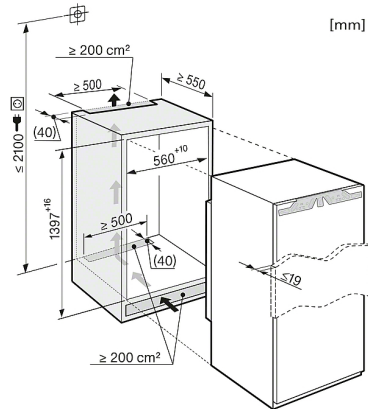

K 35272 iD

Einbau-Kühlschrank
mit PerfectFresh und DynaCool für eine optimale Lagerung von Lebensmitteln.

K35222iD, K35422iD, K35272iD, K35472iD, K35282iDF,
K35442iF, K35482iDF, K35483iDF, K35473iD, KS35422i,
FN35402i